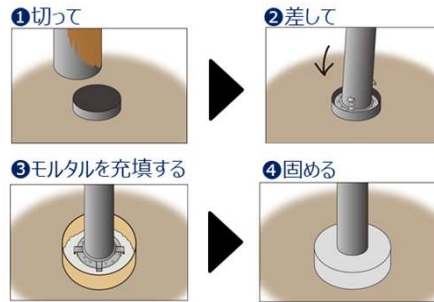

## QQポール

ローポールライトリニューアル専用ポール

基礎があつたり、**植栽の保護**が必要で  
ローポールライトの交換は面倒・・・

### QQポールならポール根本はそのままリニューアル

既設ポールに幅広く  
対応できるラインアップ

施工がかんたん

短工期、省廃材で  
リニューアル

既設ポールの径（太さ）に対応した  
8品番のラインアップ

根本で切って新しいポールを差し込むだけ

基礎の掘り起こしや植栽の移設など  
土木工事が不要。

### ●ラインアップ

QQポールΦ80タイプ		
既設ポール径 Φ100	高1000mm	高600mm
● オフブラック	NYT2180	NYT2181
● シルバーメタリック	NYT2182	NYT2183
● プラチナメタリック	NYT2184	NYT2185
	希望小売価格 27,000円 (税抜)	希望小売価格 24,000円 (税抜)