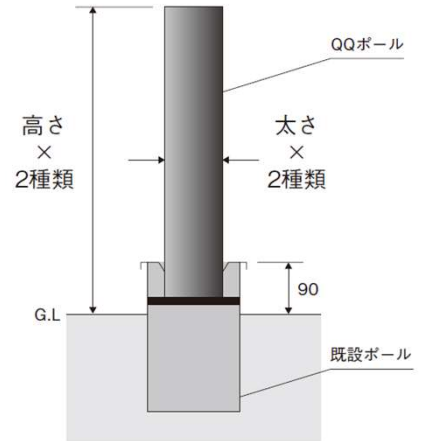

2021年7月1日発売

QQポール

ローポールライトリニューアル専用ポール

基礎があつたり、**植栽の保護**が必要で
ローポールライトの交換は面倒・・・