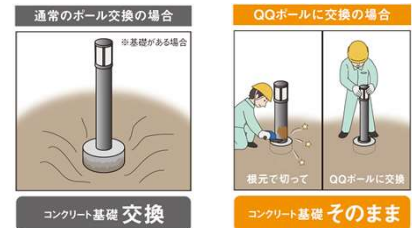

## QQポール

ローポールライトリニューアル専用ポール

基礎があつたり、**植栽の保護**が必要で  
ローポールライトの交換は面倒・・・

### QQポールならポール根本はそのままリニューアル

既設ポールに幅広く  
対応できるラインアップ

施工がかんたん

短工期、省廃材で  
リニューアル

既設ポールの径（太さ）に対応した  
8品番のラインアップ

根本で切って新しいポールを差し込むだけ

基礎の掘り起こしや植栽の移設など  
土木工事が不要。